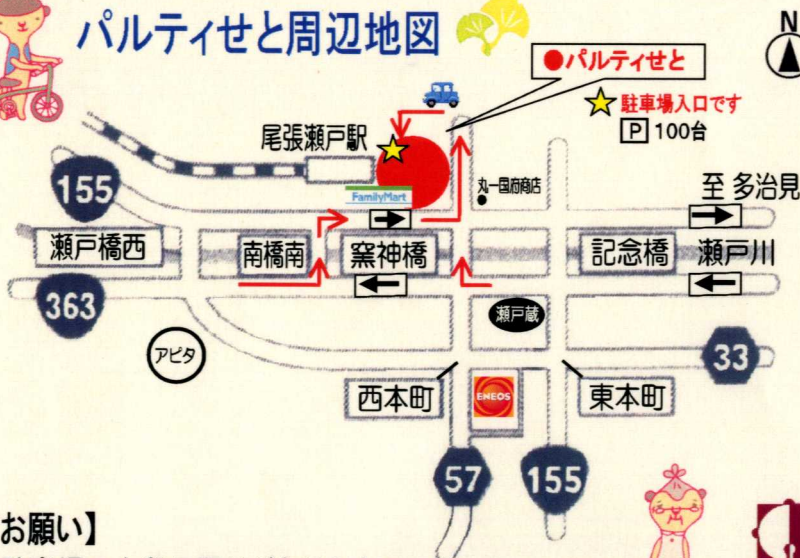

"プレステ3"を当てよう!

1等

2等からはお楽しみ!

※写真はイメージです。

とき

11月 7日(土) 午前10:00~午後5:00
8日(日) 午前10:00~午後4:00

ところ

パルティセと 5階「アリーナ」

《特典》

★ 同封の抽選券付アンケート用紙にお答えいただき、会場へお持ち下さい。空クジなしのお楽しみ大抽選会に参加していただけます。

★ さらに、12万円以上お買上の方にもれなく『中日劇場新春特別公演ペアチケット』をプレゼント!

パルティセと周辺地図

所在地 瀬戸市栄町45番地
名鉄瀬戸線「尾張瀬戸駅」下車。東へ徒歩1分
名鉄バス、JR東海バス共に「瀬戸駅前」下車
コミュニティバス中心市街地線「瀬戸駅前」下車